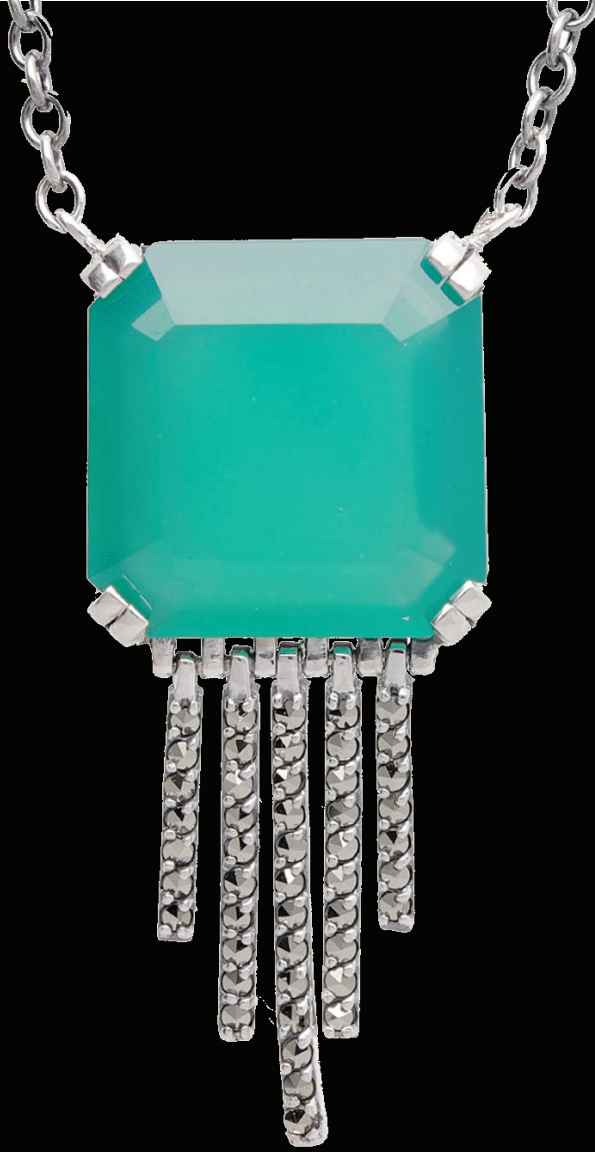

LA METROP

C O M P A G N I E

STYLE ANCIEN - ART DECO DEPUIS 1974

NOUVELLE COLLECTION

Partez à la découverte de la nouvelle collection de bijoux 2019

N207
226500

N509
226500

N502
223300

N501
226900

N453
224500

N432
224700

4025208
225300

7018208
226200

N475
225200

N703
226500

N555
227000

N435
224900

4010209
2239000

214R5757-05
2218000

N208
224700

N563
225800

N558
229800

N202
228700

N545
226500